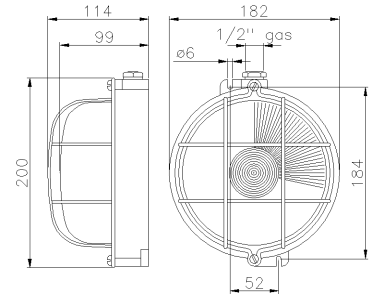

SERIE RINO-Ex
Plafoniera
CODICE 830072EX

Scheda Tecnica

Caratteristiche tecniche

Peso Netto	0,936 KG
Frequenza	0/50/60Hz
Grado di protezione IP	IP65
Tensione nominale	230V CA-CC
Materiale corpo	Lega di alluminio
Potenza lampada	MAX 28W
Tipo portalampada	E27
Dimensioni	200X182 mm
Tipo ingressi	M20

Caratteristiche ATEX

Zona di impiego ATEX	Zona/Zone 22
Esecuzione ATEX Polveri	II 3D - Ex tc IIIC T85 °C Dc
Esecuzione ATEX Gas	-

Norme e Direttive

Omologazioni e Marchi	CE, EX
Direttive	2011/65/UE (RoHS), 2012/19/UE (RAEE), 2014/34/UE (ATEX)
Norme di Riferimento	EN 60079-31:2014, EN 60598-1:2015, EN 60598-1:2015/A1:2018, EN 60598-1:2015/AC:2015, EN 60598-1:2015/AC:2016, EN 60598-1:2015/AC:2017, EN 60598-2-1:1989, EN IEC 60079-0:2018, EN IEC 63000:2018

Dotazioni

Le immagini sono puramente indicative. I valori indicati di flusso luminoso e potenza dichiarata, presentano tolleranze del +/- 7%. Palazzoli si riserva il diritto di apportare modifiche senza alcun preavviso.